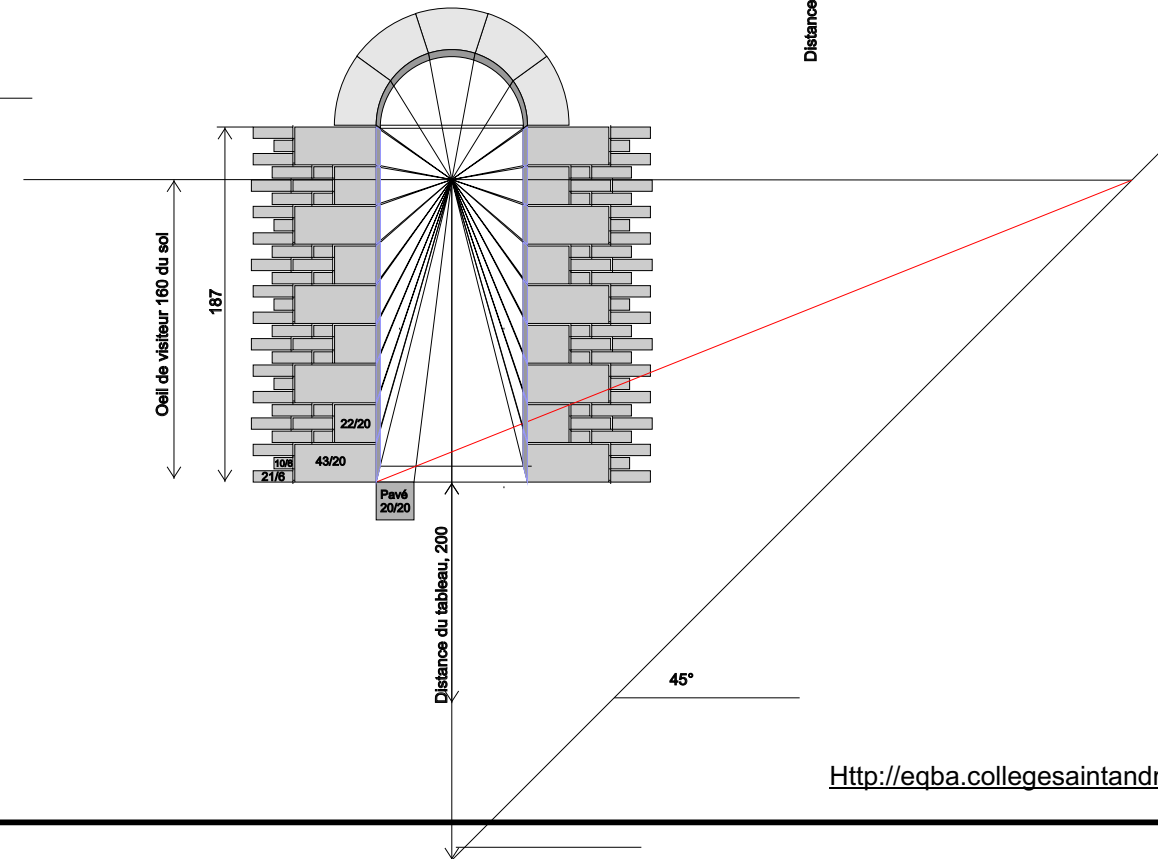

[Http://eqba.collegesaintandre.be/](http://eqba.collegesaintandre.be/)

Oeil de visiteur 160 du sol

187

Distance du tableau, 116

45°

Oeil de visiteur 160 du sol

187

22/20

10/6

43/20

21/6

Pavé  
21/21

Distance du tableau, 34

45°

Oeil de visiteur 160 du sol

187

10/6  
21/6 43/20 22/20

Pavé  
20/20

Distance du tableau, 200

45°

Oeil de visiteur 160 du sol

187

Distance du tableau, 116

45°