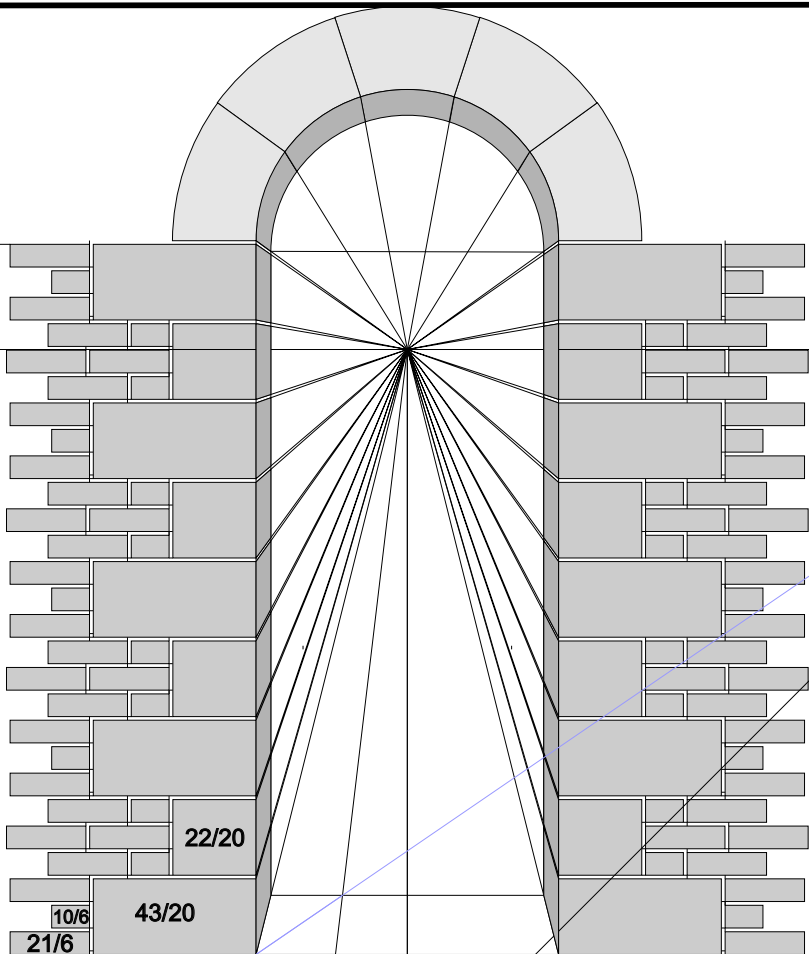

[Http://eqba.collegesaintandre.be/](http://eqba.collegesaintandre.be/)

Oeil de visiteur 160 du sol

187

Distance du tableau, 116

45°

Oeil de visiteur 160 du sol

187

22/20

10/6

43/20

21/6

Pavé  
21/21

Distance du tableau, 34

45°

Oeil de visiteur 160 du sol

187

10/6  
21/6 43/20 22/20

Pavé  
20/20

Distance du tableau, 200

45°

Oeil de visiteur 160 du sol

187

Distance du tableau, 116

45°