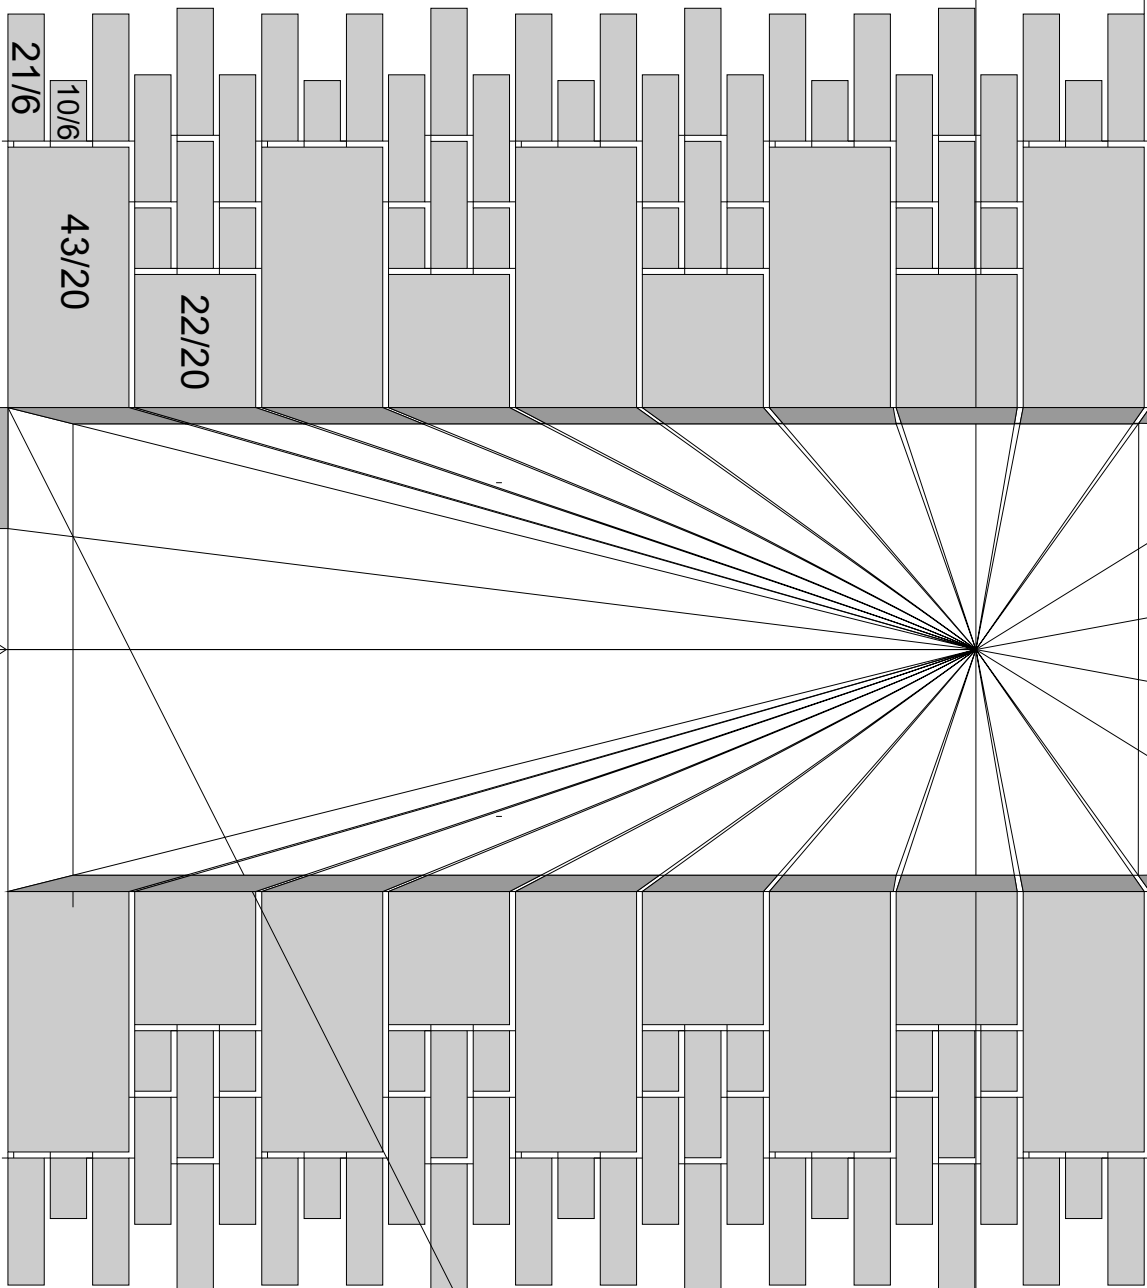

[Http://eqba.collegesaintandre.be/](http://eqba.collegesaintandre.be/)

Oeil de visiteur 160 du sol

187

Distance du tableau, 116

45°

Oeil de visiteur 160 du sol

187

22/20

10/6

43/20

21/6

Pavé  
21/21

Distance du tableau, 34

45°

Oeil de visiteur 160 du sol

187

10/6  
21/6 43/20 22/20

Pavé  
20/20

Distance du tableau, 200

45°

Oeil de visiteur 160 du sol

187

Distance du tableau, 116

45°