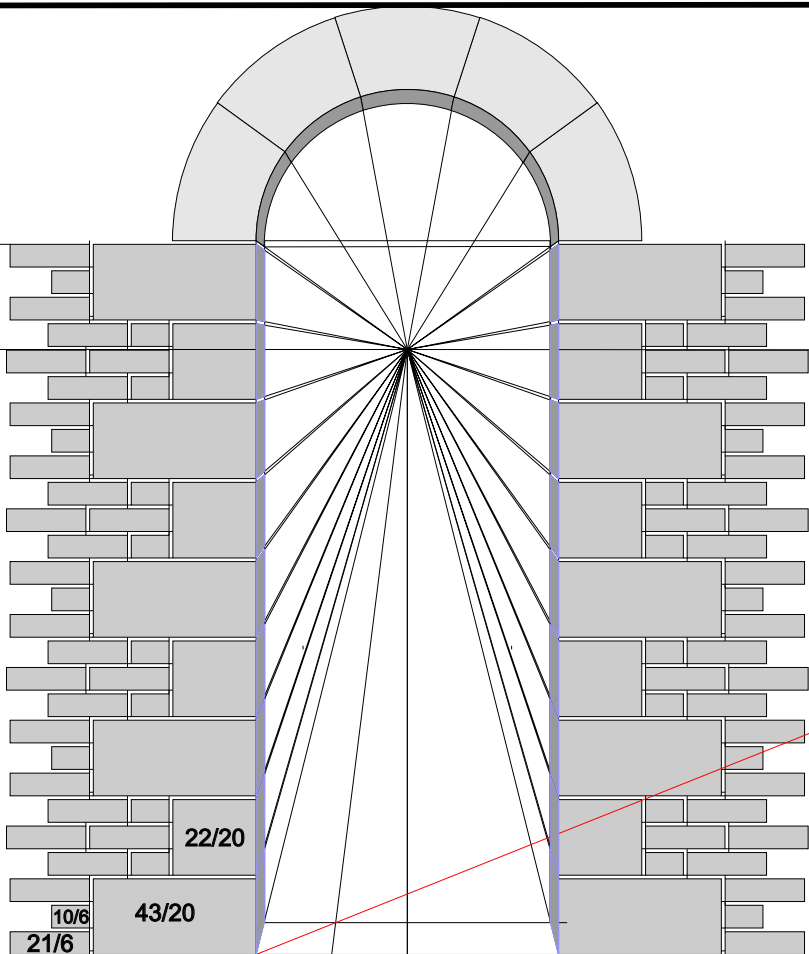

[Http://eqba.collegesaintandre.be/](http://eqba.collegesaintandre.be/)

Oeil de visiteur 160 du sol

187

Distance du tableau, 116

45°

Oeil de visiteur 160 du sol

187

22/20

10/6

43/20

21/6

Pavé  
21/21

Distance du tableau, 34

45°

Oeil de visiteur 160 du sol

187

10/6  
21/6 43/20 22/20

Pavé  
20/20

Distance du tableau, 200

45°

Oeil de visiteur 160 du sol

187

Distance du tableau, 116

45°