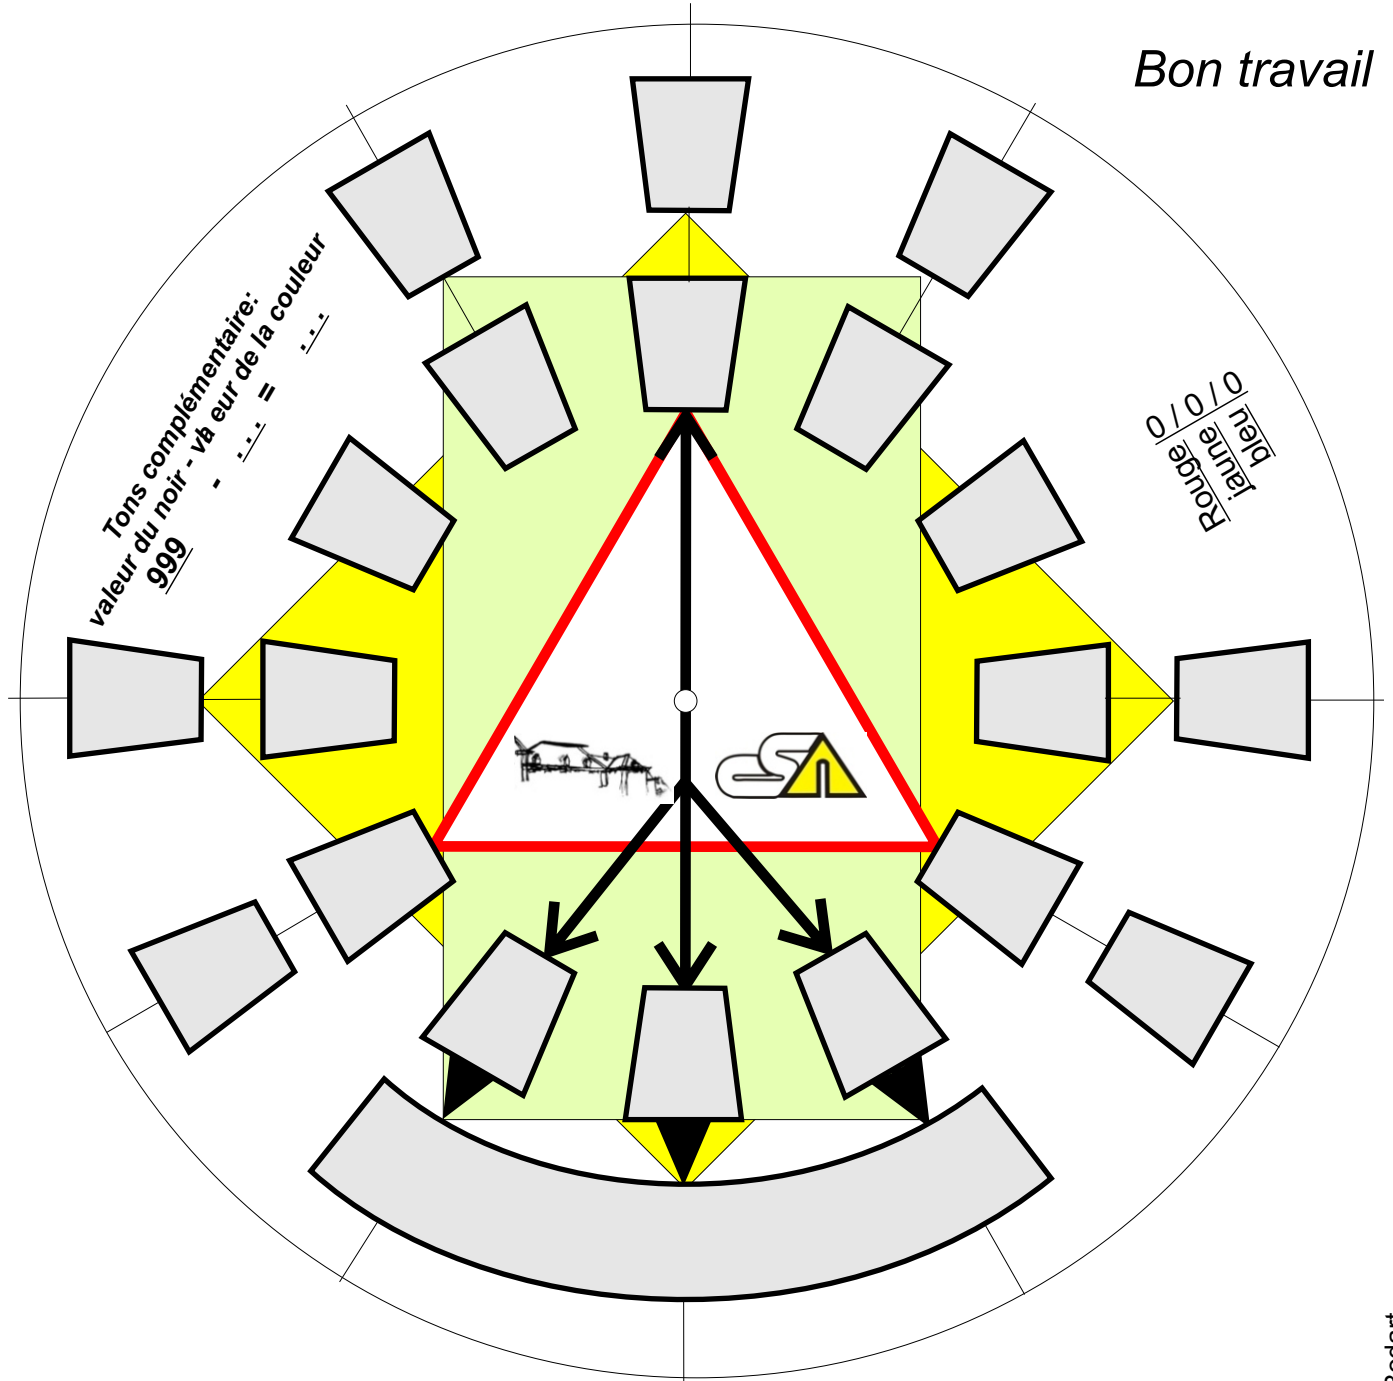

**Couleur Analogue :** utilisation de couleurs qui se trouvent côte à côte sur le cercle.

**Harmonier en Triade :** utilisation de trois couleurs se situant à égal distance l'une de l'autre sur le Cercle.

les pages 1 et 2 sont à imprimer en recto verso,

Le disque est à découper

Les formes grises sont aussi à découper avec soin

Plastifiez et assemblez avec une attache parisienne

*Bon travail*

L. Bodart

Éch:

Date: