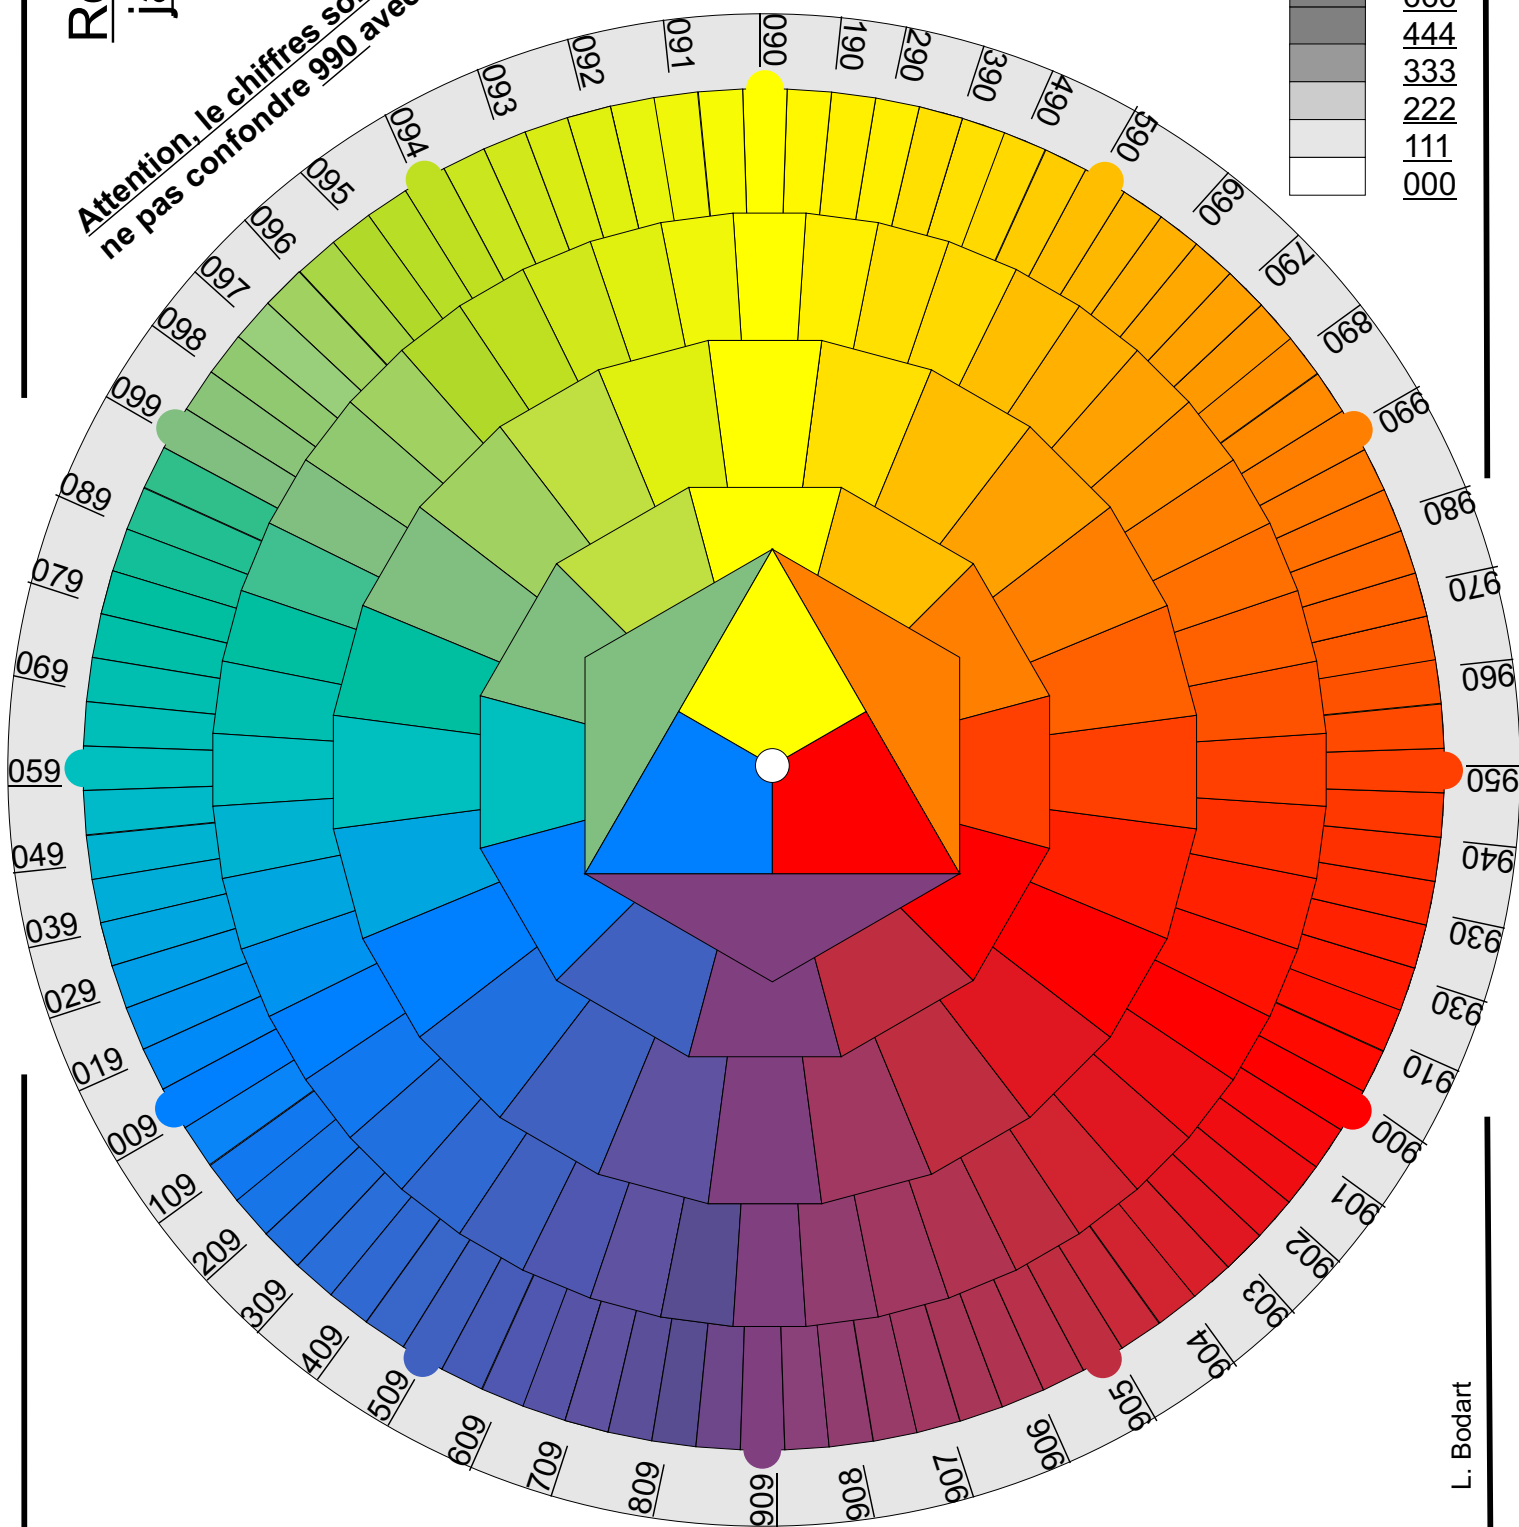

# Dosage en volume

0 / 0 / 0

Rouge  
jaune  
bleu

Attention, le chiffres sont soulignés  
ne pas confondre 990 avec 066

- 900 = rouge
- 090 = jaune
- 009 = bleu
- 990 = orange
- 099 = vert
- 909 = violet

- Couleur primaire
- Couleur primaire
- Couleur primaire
- Couleur secondaire
- Couleur secondaire
- Couleur secondaire

Classe:

Exe:

**Le dégradé :** est le passage entre deux couleurs ou deux valeurs...

**Tons pastel:** c'est une couleur à laquelle on ajoute plus ou moins de blanc.

**Camaïeu:** est un procédé de peinture utilisant plusieurs nuances d'une même famille...

**Couleur Rompue:** c'est une couleur à laquelle on ajoute plus ou moins de sa complémentaire.

**Couleur rabattue:** c'est une couleur à laquelle on ajoute plus ou moins de gris ou de noir.

**Les couleurs complémentaires:** Sur le cercle chromatique, chaque couleur se trouve à l'opposé (en face) de sa couleur complémentaire. Elles auront en général pour effet de créer une réalisation dynamique. Pour une réalisation plus douce, utilisez des couleurs dans un ton pastel.

**Couleur Analogue :** utilisation de couleurs qui se trouvent côte à côte sur le cercle.

**Harmonier en Triade :** utilisation de trois couleurs se situant à égal distance l'une de l'autre sur le Cercle.