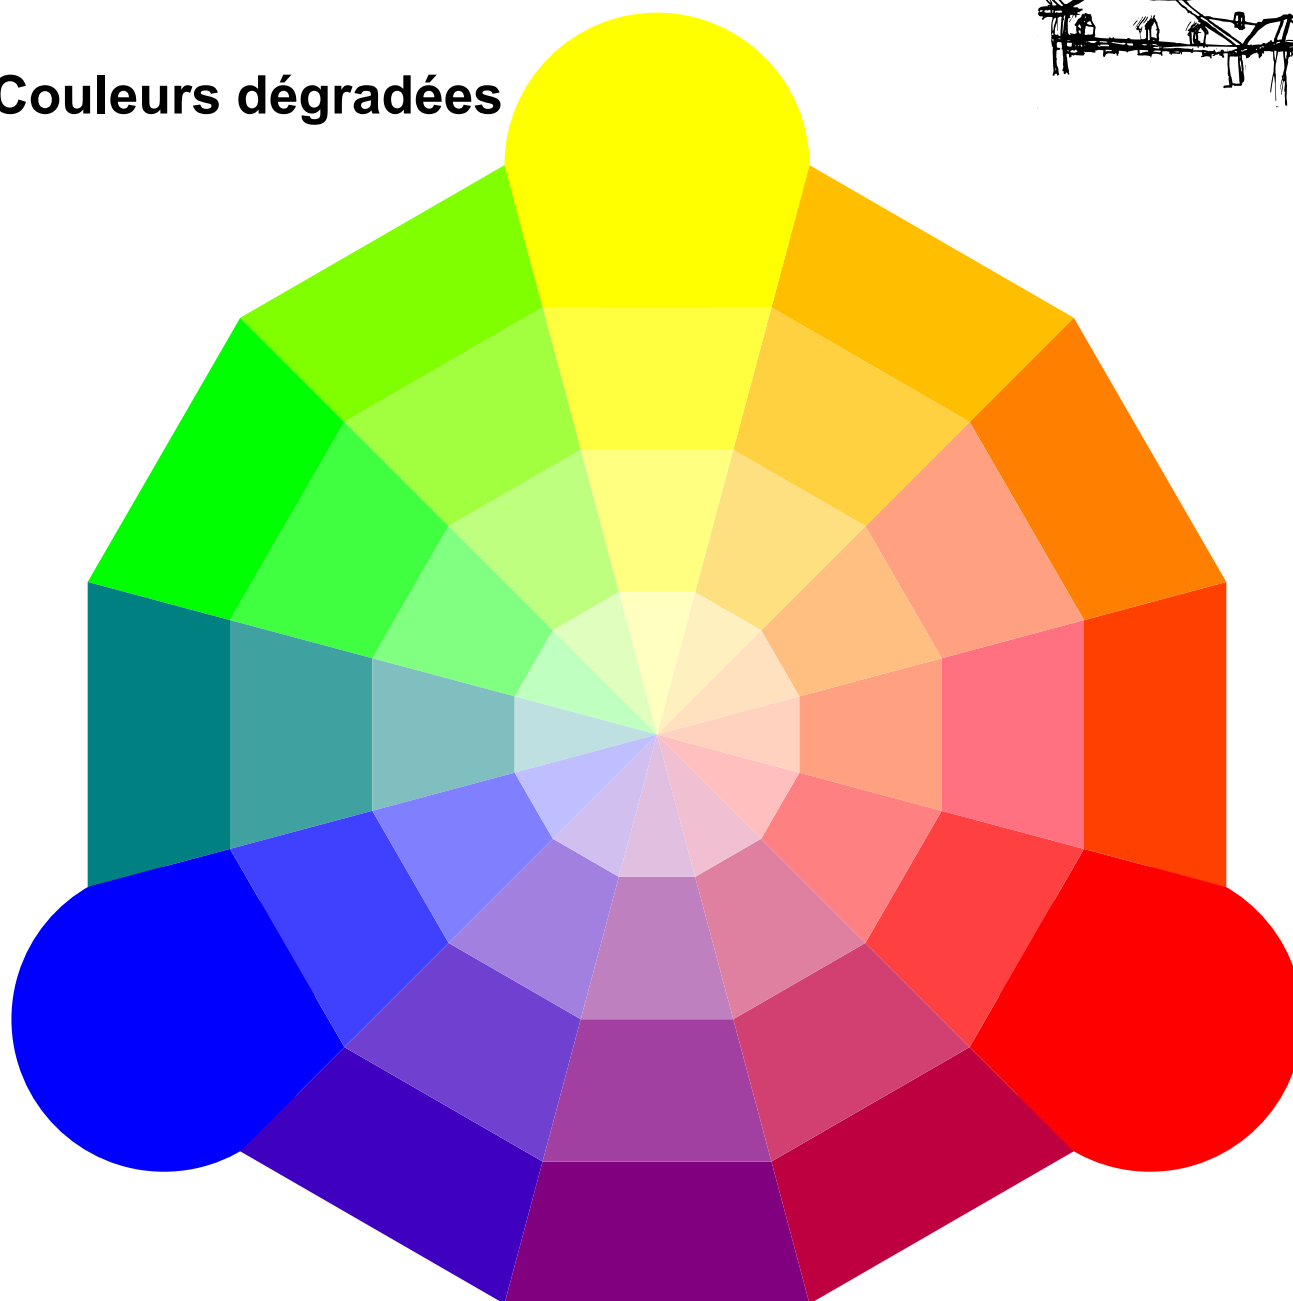

Couleurs rabattues

Ajout de noir:

L. Bodart

Éch:	Date:	Nom
------	-------	-----

Couleurs rabattues
rose exercice 44
Http://eqba.collegesaintandre.be/

Classe:
Exe:

Couleurs dégradées

Ajout de blanc: