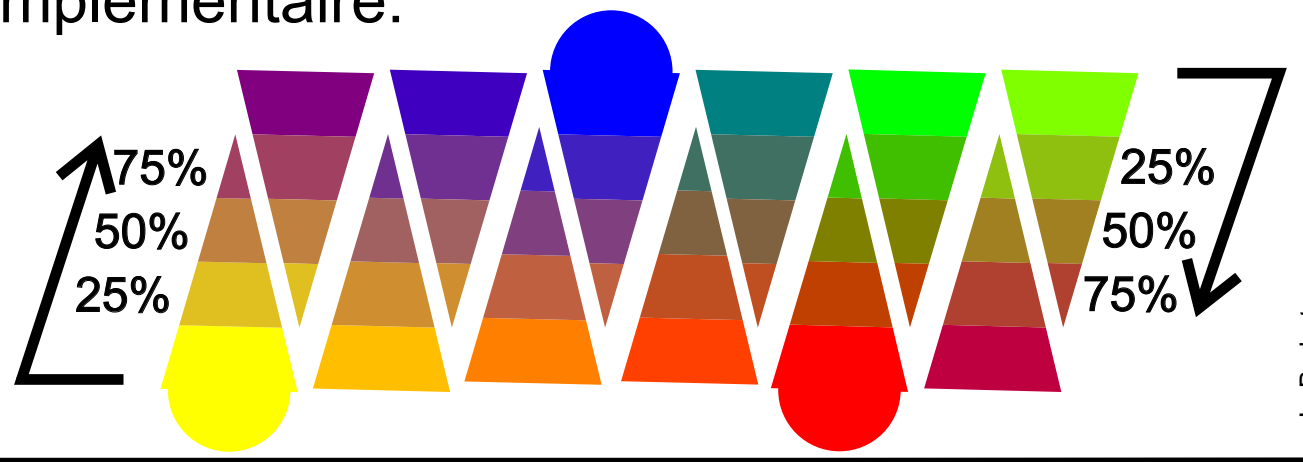

Couleurs rabattues

Ajout de noir:

L. Bodart

Éch:	Date:	Nom
------	-------	-----

Couleurs rabattues
rose exercice 44
Http://eqba.collegesaintandre.be/

Classe:
Exe:

Couleurs dégradées

Ajout de blanc:

L. Bodart

Éch:	Date:	Nom
------	-------	-----

Couleurs dégradées
rose exercice 44
Http://eqba.collegesaintandre.be/

Classe:
Exe:

Couleurs rompues

Ajout de la complémentaire:

L. Bodart

Éch:	Date:	Nom
Couleurs rompues		Classe:
rose exercice 44		Exe:
Http://eqba.collegesaintandre.be/		

les couleurs rompues
rabattues
dégradée

75%
50%
25%
0%
25%
50%
75%

Dégradée
Rabattues

75%
50%
25%
0%
25%
50%
75%

Dégradée
Rabattues

L. Bodart

Éch:	Date:	Nom
------	-------	-----

Couleurs rompues dégradées & rabattues
rose exercice 44