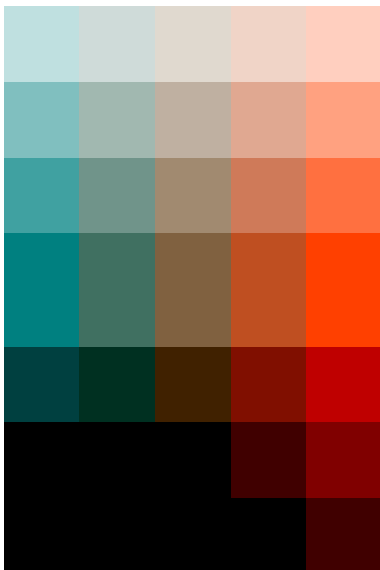

Couleurs rabattues

Ajout de noir:

L. Bodart

Éch:	Date:	Nom
------	-------	-----

Couleurs rabattues
rose exercice 44
Http://eqba.collegesaintandre.be/

Classe:
Exe:

Couleurs dégradées

Ajout de blanc:

L. Bodart

Éch:	Date:	Nom
------	-------	-----

Couleurs dégradées
rose exercice 44
Http://eqba.collegesaintandre.be/

Classe:
Exe:

Couleurs rompues

Ajout de la complémentaire:

L. Bodart

Éch:	Date:	Nom
Couleurs rompues		Classe:
rose exercice 44		Exe:
Http://eqba.collegesaintandre.be/		

les couleurs rompues
rabattues
dégradée

75%
50%
25%
0%
25%
50%
75%

Dégradée
Rabattues

75%
50%
25%
0%
25%
50%
75%

Dégradée
Rabattues

L. Bodart

Éch:	Date:	Nom
------	-------	-----

Couleurs rompues dégradées & rabattues
rose exercice 44