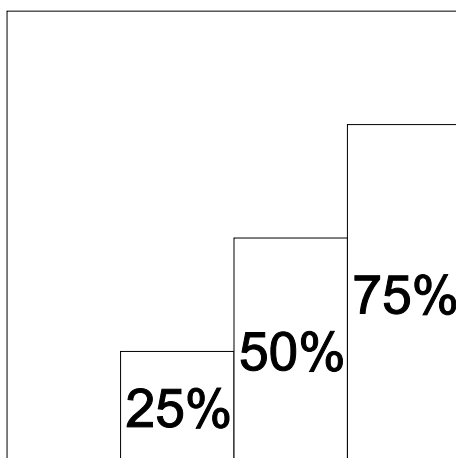

Couleurs rabattues

Ajout de noir:

L. Bodart

Éch:	Date:	Nom
------	-------	-----

Couleurs rabattues
rose exercice 44
Http://eqba.collegesaintandre.be/

Classe:
Exe:

Couleurs dégradées

Ajout de blanc: