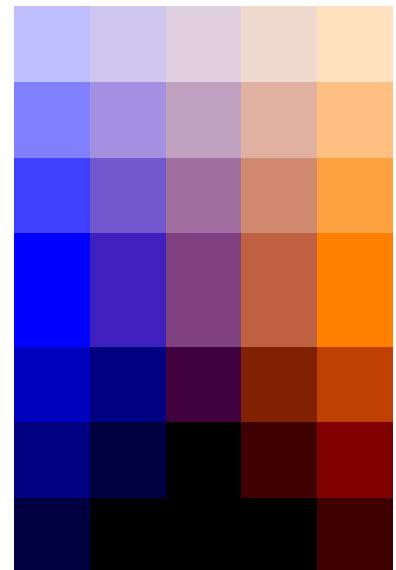

Couleurs rabattues

Ajout de noir:

L. Bodart

Éch:	Date:	Nom
------	-------	-----

Couleurs rabattues
rose exercice 44
Http://eqba.collegesaintandre.be/

Classe:
Exe:

Couleurs dégradées

Ajout de blanc:

L. Bodart

Éch:	Date:	Nom
------	-------	-----

Couleurs dégradées
rose exercice 44
Http://eqba.collegesaintandre.be/

Classe:
Exe:

Couleurs rompues

Ajout de la complémentaire:

L. Bodart

Éch:	Date:	Nom
Couleurs rompues		Classe:
rose exercice 44		Exe:
Http://eqba.collegesaintandre.be/		

les couleurs rompues
rabattues
dégradée

75%
50%
25%
0%
25%
50%
75%

Dégradée
Rabattues

75%
50%
25%
0%
25%
50%
75%

Dégradée
Rabattues

L. Bodart

Éch:	Date:	Nom
------	-------	-----

Couleurs rompues dégradées & rabattues
rose exercice 44