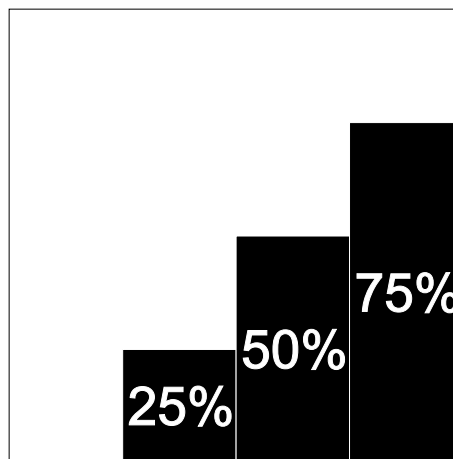

Couleurs rabattues

Ajout de noir:

L. Bodart

Éch:	Date:	Nom
------	-------	-----

Couleurs rabattues
rose exercice 44
Http://eqba.collegesaintandre.be/

Classe:
Exe:

Couleurs dégradées

Ajout de blanc:

L. Bodart

Éch:	Date:	Nom
------	-------	-----

Couleurs dégradées
rose exercice 44
Http://eqba.collegesaintandre.be/

Classe:
Exe:

Couleurs rompues

Ajout de la complémentaire:

L. Bodart

Éch:	Date:	Nom
Couleurs rompues		Classe:
rose exercice 44		Exe:
Http://eqba.collegesaintandre.be/		