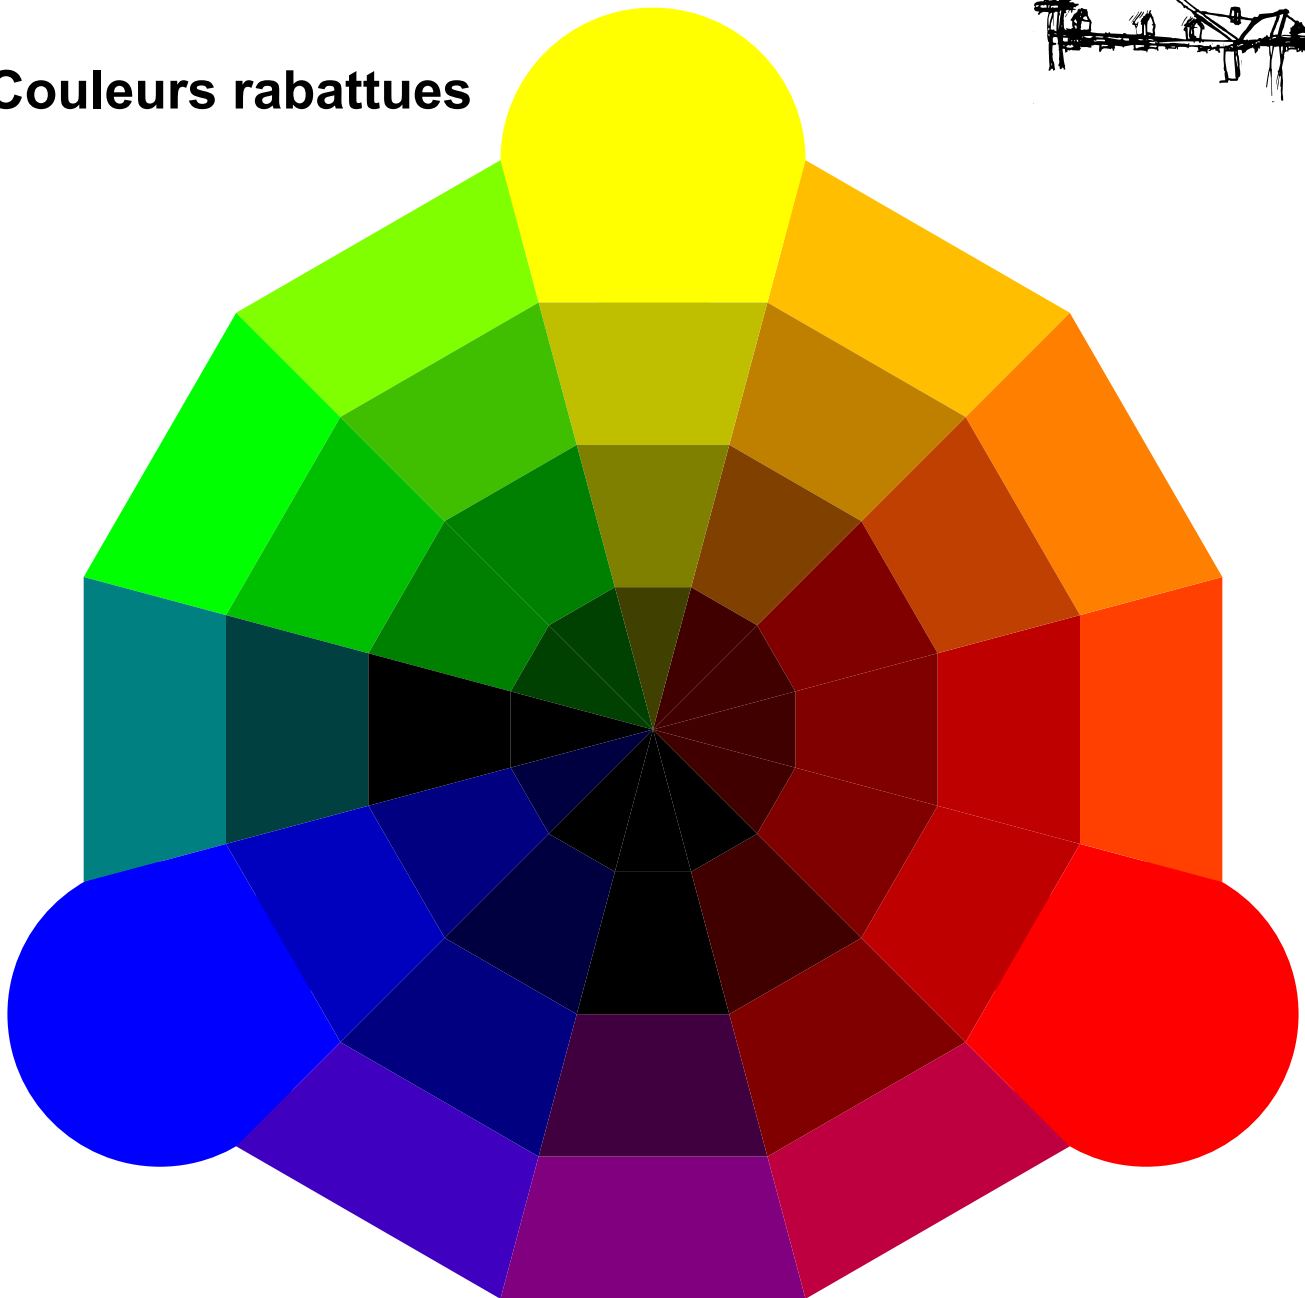

Couleurs rabattues

Ajout de noir:

L. Bodart

Éch:	Date:	Nom
------	-------	-----

Couleurs rabattues
rose exercice 44
Http://eqba.collegesaintandre.be/

Classe:
Exe:

Couleurs dégradées

Ajout de blanc:

L. Bodart

Éch:	Date:	Nom
------	-------	-----

Couleurs dégradées
rose exercice 44
Http://eqba.collegesaintandre.be/

Classe:
Exe:

Couleurs rompues

Ajout de la complémentaire:

L. Bodart

Éch:	Date:	Nom
Couleurs rompues		Classe:
rose exercice 44		Exe:
Http://eqba.collegesaintandre.be/		