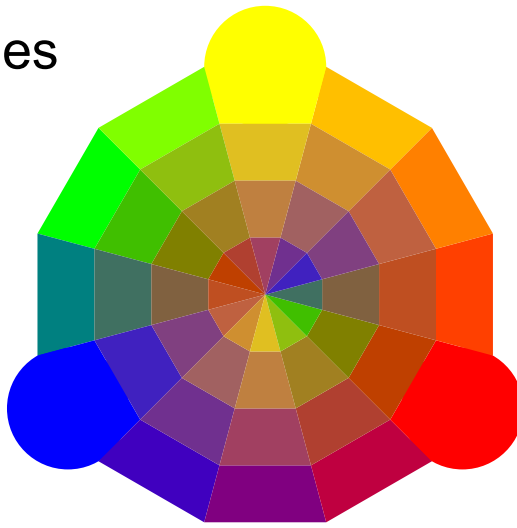

Couleurs rabattues

Ajout de noir:

L. Bodart

Éch:	Date:	Nom
------	-------	-----

Couleurs rabattues
rose exercice 44
Http://eqba.collegesaintandre.be/

Classe:
Exe:

Couleurs dégradées

Ajout de blanc:

L. Bodart

Éch:	Date:	Nom
------	-------	-----

Couleurs dégradées
rose exercice 44
Http://eqba.collegesaintandre.be/

Classe:
Exe:

Couleurs rompues

Ajout de la complémentaire:

L. Bodart

Éch:	Date:	Nom
Couleurs rompues		Classe:
rose exercice 44		Exe:
Http://eqba.collegesaintandre.be/		

les couleurs rompues
rabattues
dégradée

75%
50%
25%
0%
25%
50%
75%

Dégradée
Rabattues

75%
50%
25%
0%
25%
50%
75%

Dégradée
Rabattues

L. Bodart

Éch:	Date:	Nom
------	-------	-----

Couleurs rompues dégradées & rabattues
rose exercice 44