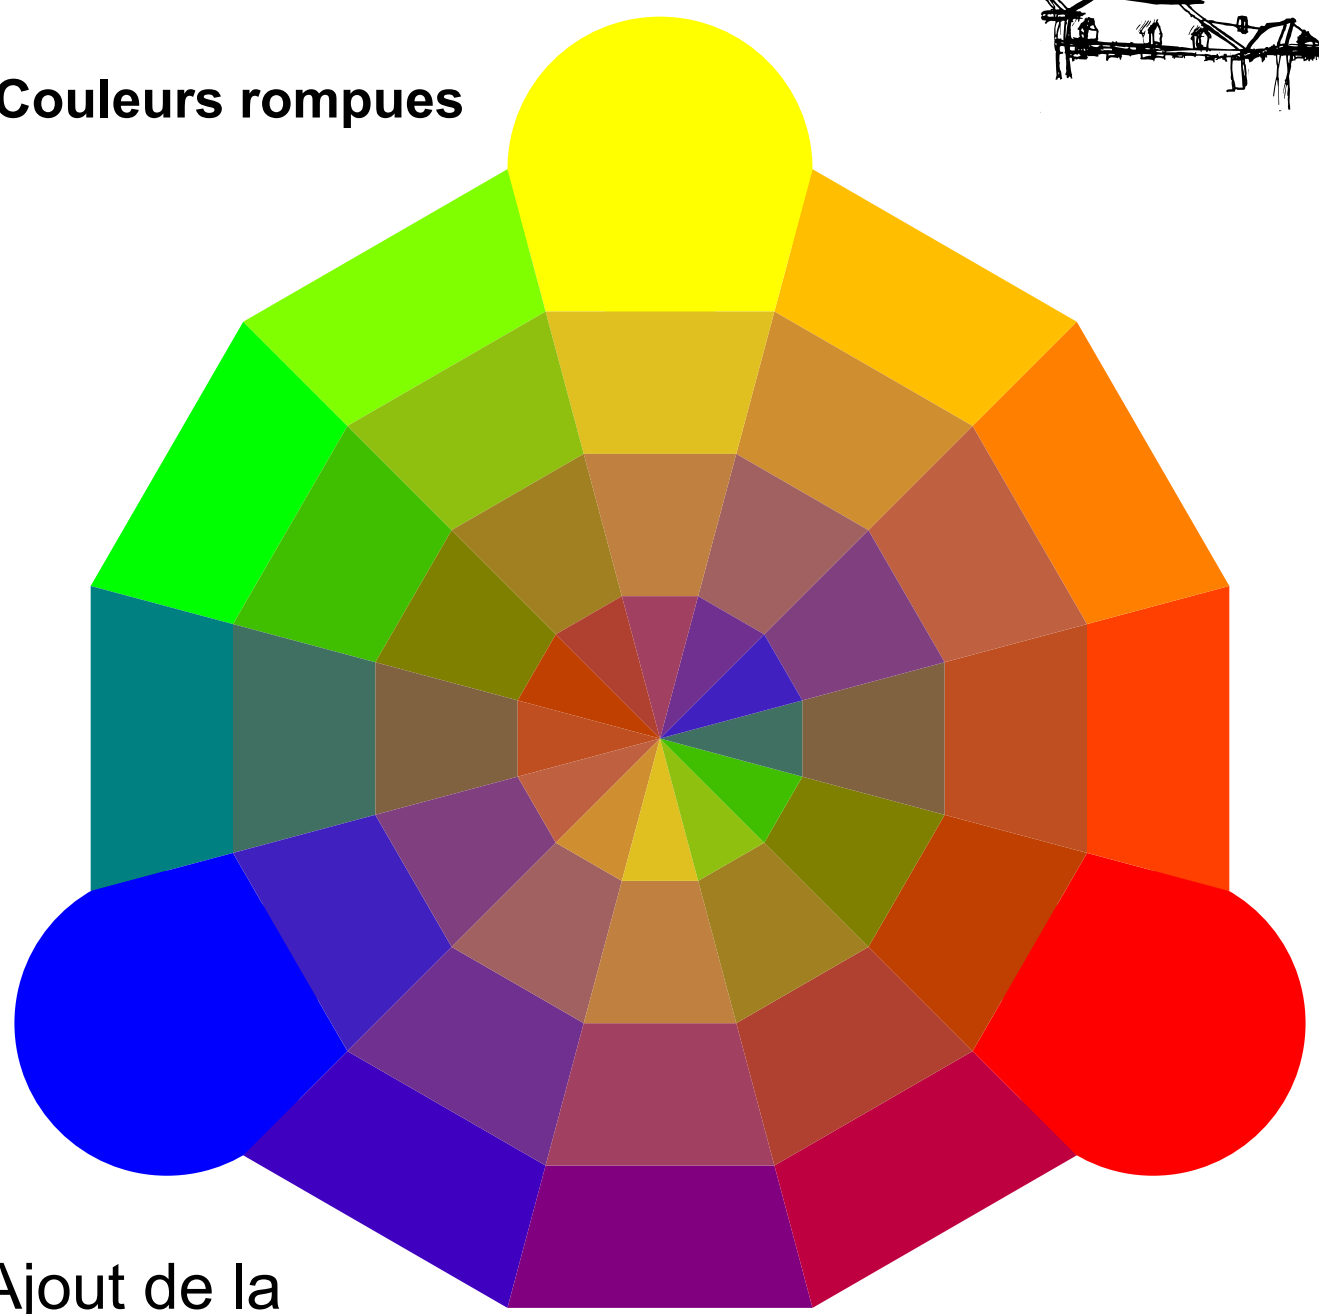

Couleurs rabattues

Ajout de noir:

L. Bodart

Éch:	Date:	Nom
------	-------	-----

Couleurs rabattues
rose exercice 44
Http://eqba.collegesaintandre.be/

Classe:
Exe:

Couleurs dégradées

Ajout de blanc:

L. Bodart

Éch:	Date:	Nom
------	-------	-----

Couleurs dégradées
rose exercice 44
Http://eqba.collegesaintandre.be/

Classe:
Exe:

Couleurs rompues

Ajout de la complémentaire:

L. Bodart

Éch:	Date:	Nom
Couleurs rompues		Classe:
rose exercice 44		Exe:
Http://eqba.collegesaintandre.be/		

les couleurs rompues
rabattues
dégradée

75%
50%
25%
0%
25%
50%
75%

Dégradée
Rabattues

75%
50%
25%
0%
25%
50%
75%

Dégradée
Rabattues

L. Bodart

Éch:	Date:	Nom
------	-------	-----

Couleurs rompues dégradées & rabattues
rose exercice 44