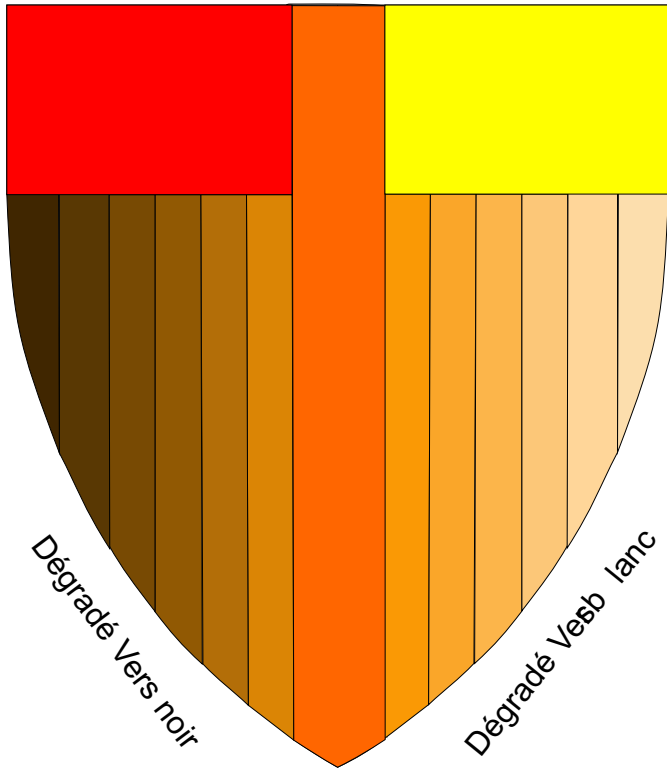

éch:1/5

date:

Dubois E. Bodart L.

Le blason

3P eqba

exe:

CSA

Couleur primaire      Couleur secondaire      Couleur primaire

Couleur primaire      Couleur secondaire      Couleur primaire

Éch: hors

date:

Bodart L. Dubois E.

MODÈLE BLASON rouge - jaune - orange

3Peqba

dégradé vers le noir - le blanc

exe:

dégradé vers les couleurs primaires

CSA Auvelais