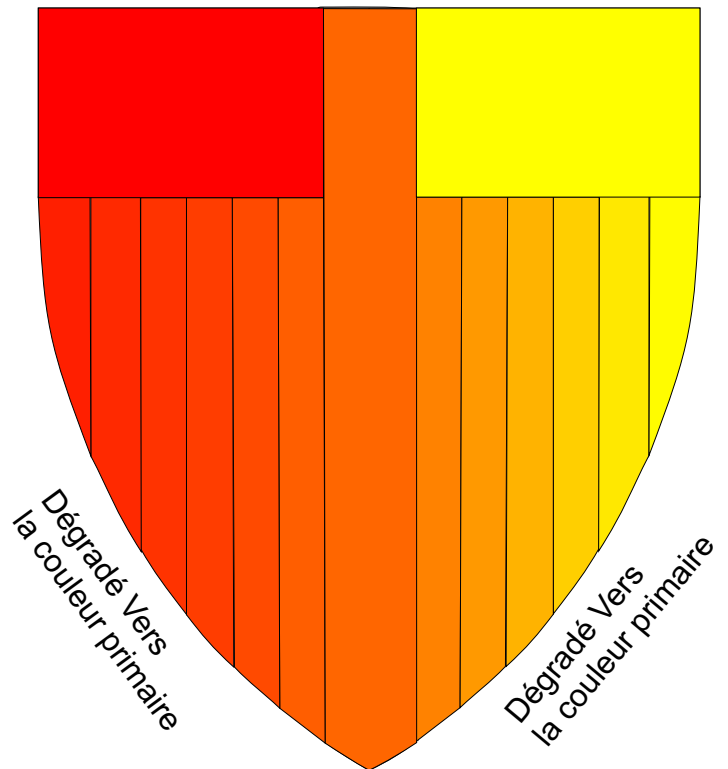

éch:1/5

date:

Dubois E. Bodart L.

Le blason

3P eqba

exe:

CSA

Couleur primaire      Couleur secondaire      Couleur primaire

Couleur primaire      Couleur secondaire      Couleur primaire

Éch: hors

date:

Bodart L. Dubois E.

MODÈLE BLASON rouge - jaune - orange

3Peqba

dégradé vers le noir - le blanc

exe:

dégradé vers les couleurs primaires

CSA Auvelais